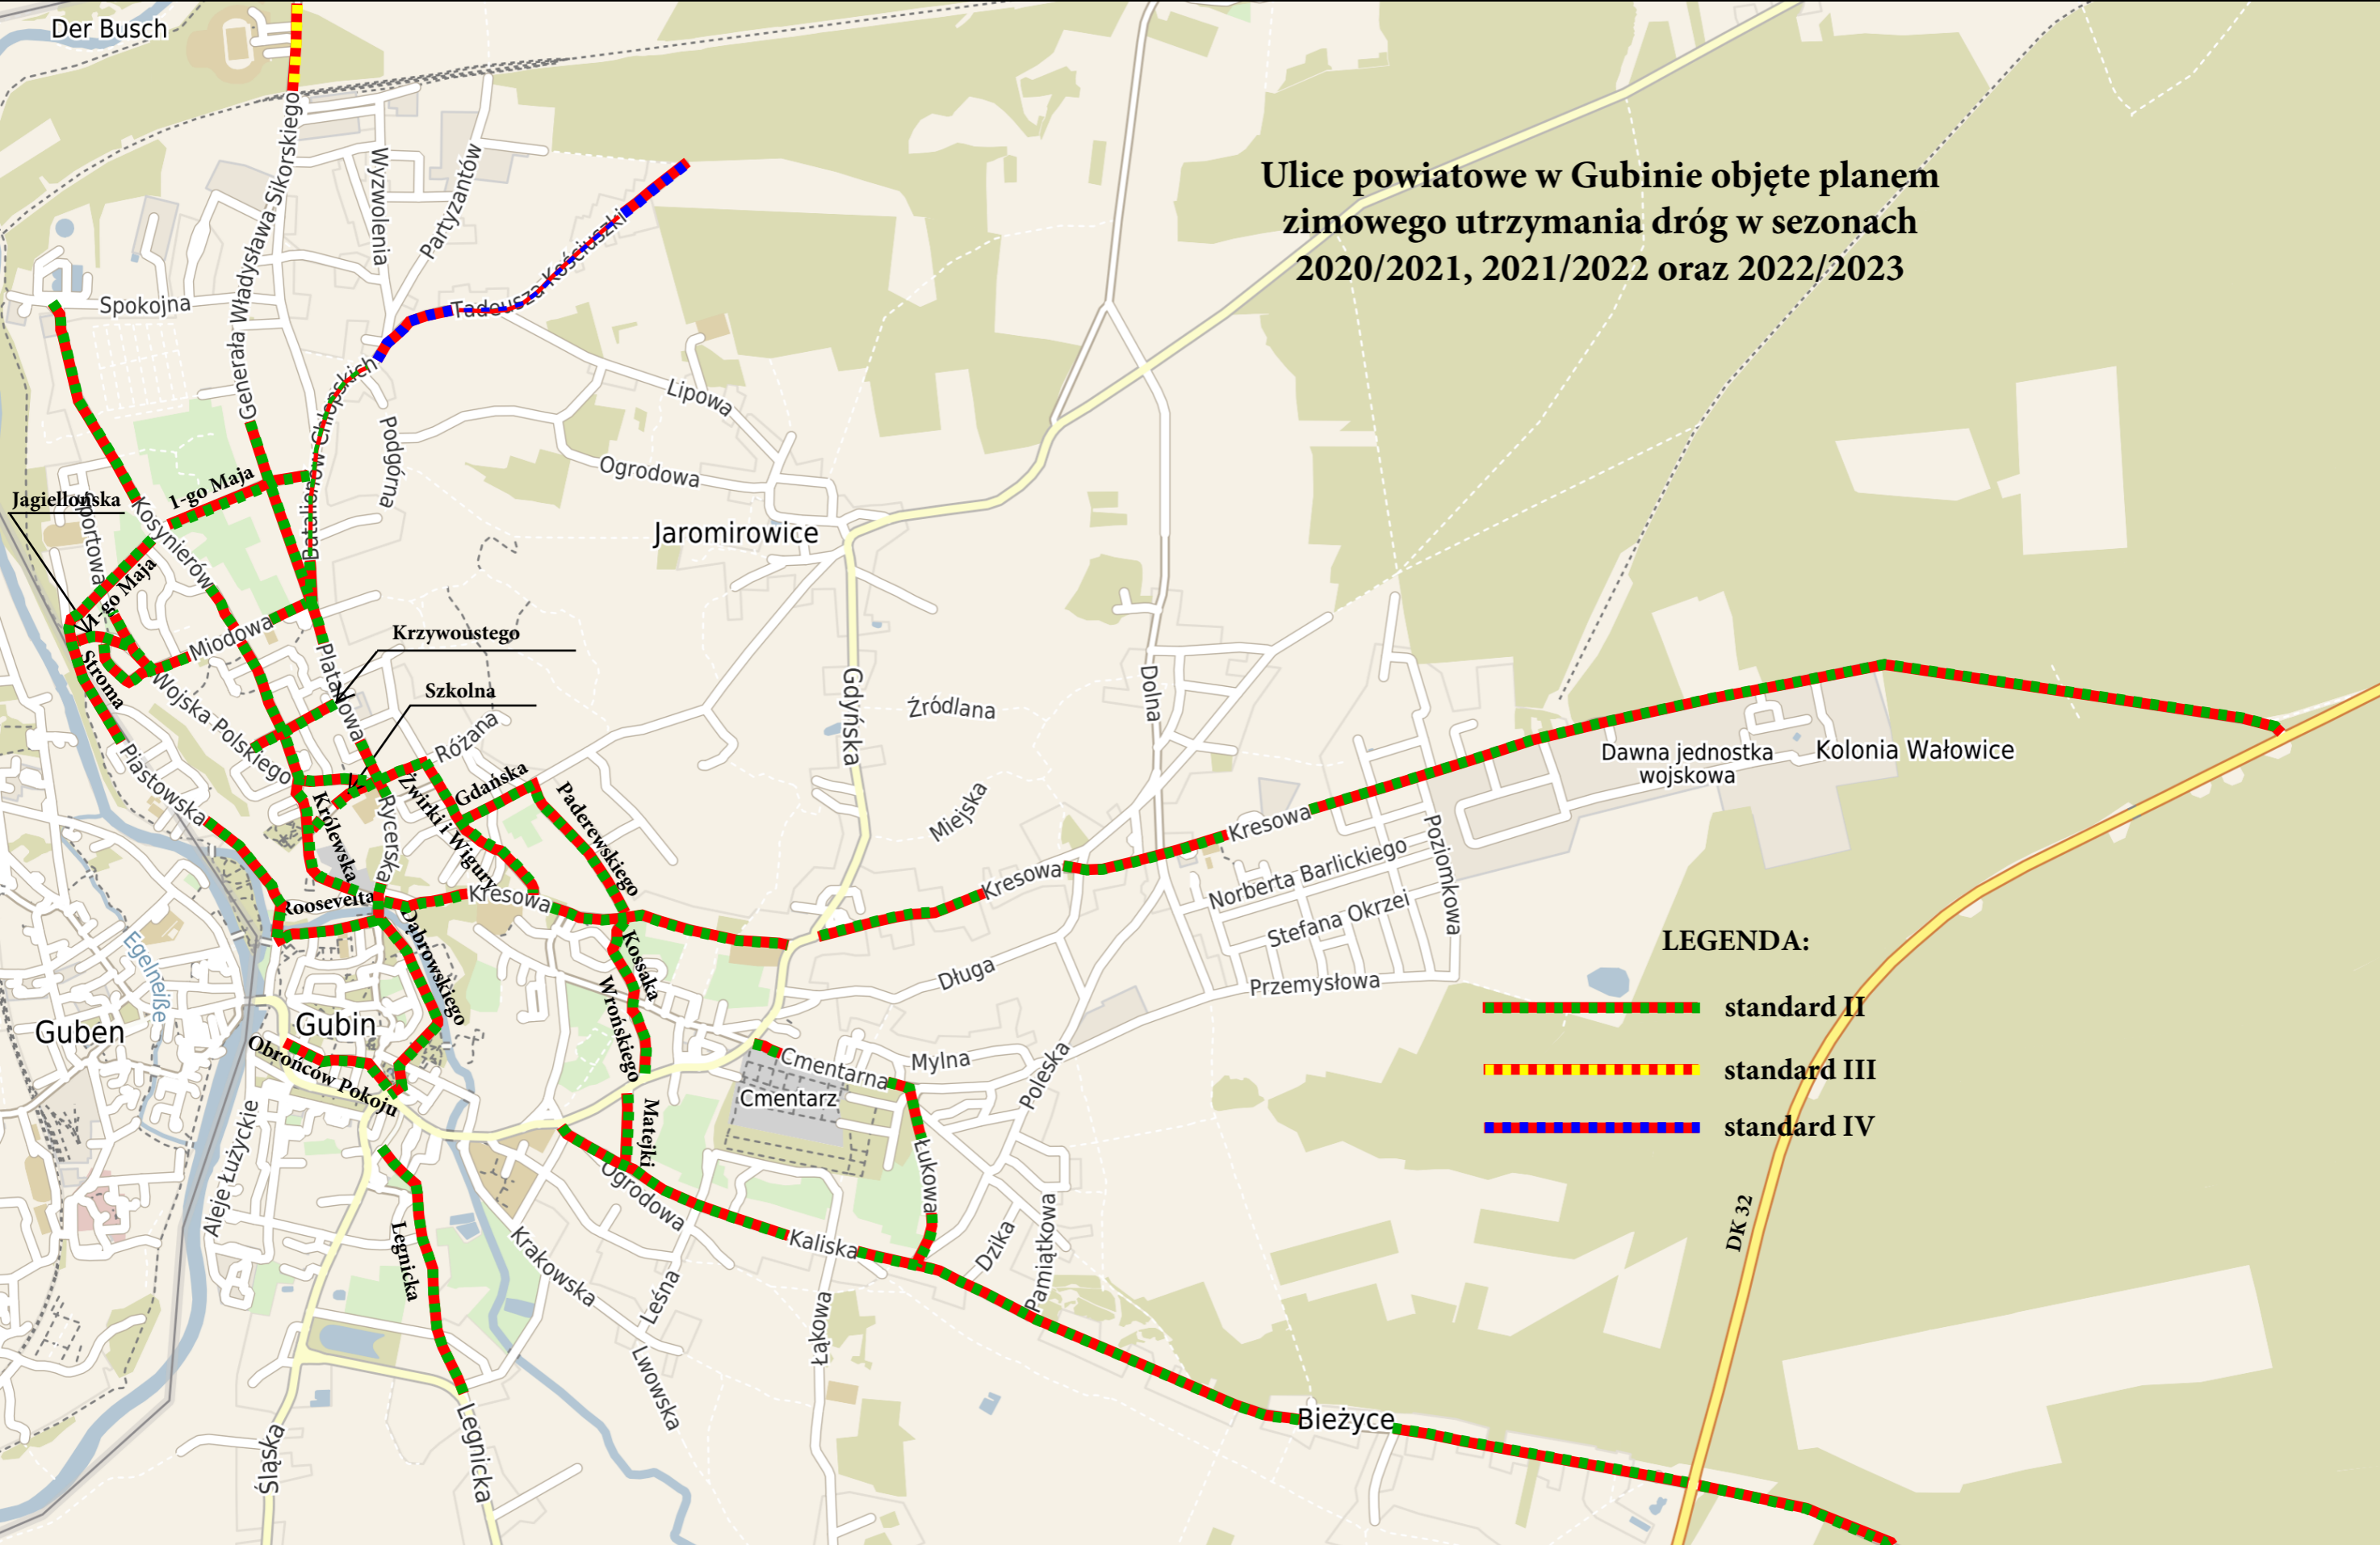

Ulice powiatowe w Gubinie objęte planem zimowego utrzymania dróg w sezonach 2020/2021, 2021/2022 oraz 2022/2023

LEGENDA:

-  standard II
-  standard III
-  standard IV