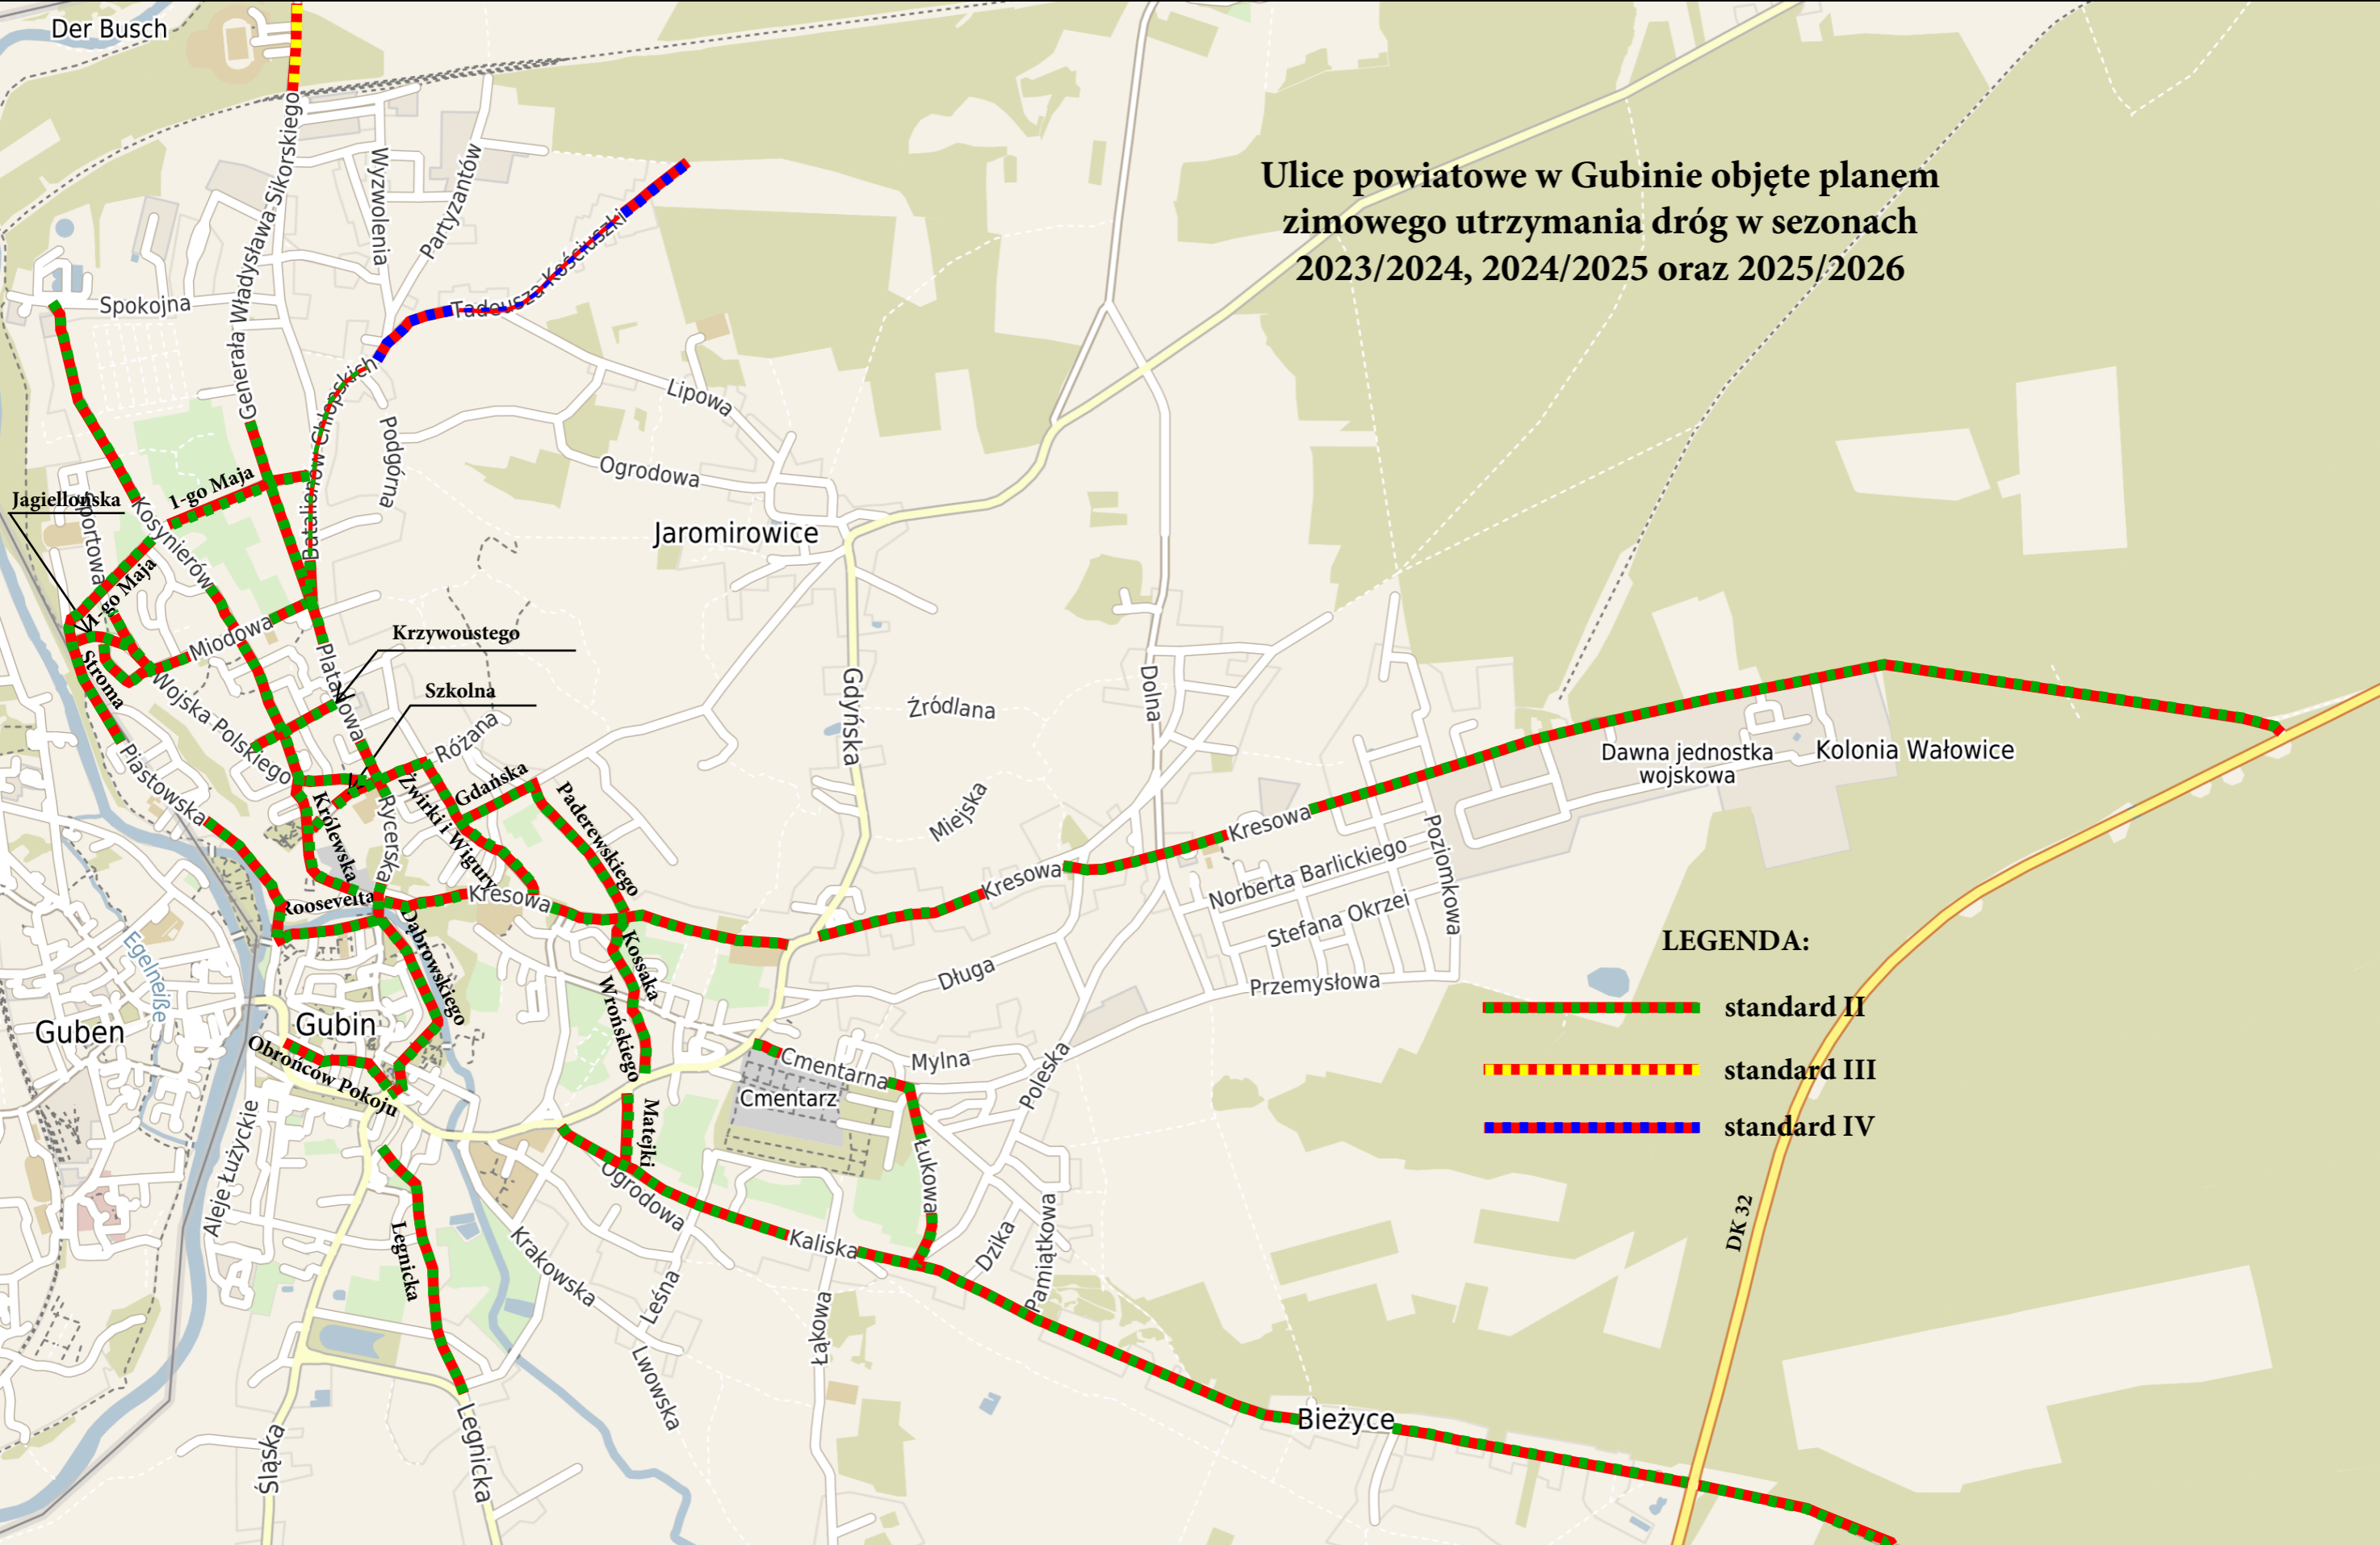

Ulice powiatowe w Gubinie objęte planem zimowego utrzymania dróg w sezonach 2023/2024, 2024/2025 oraz 2025/2026

Der Busch

Spokojna

Jagiellońska

Wortowa

1-go Maja

1-go Maja

Słona