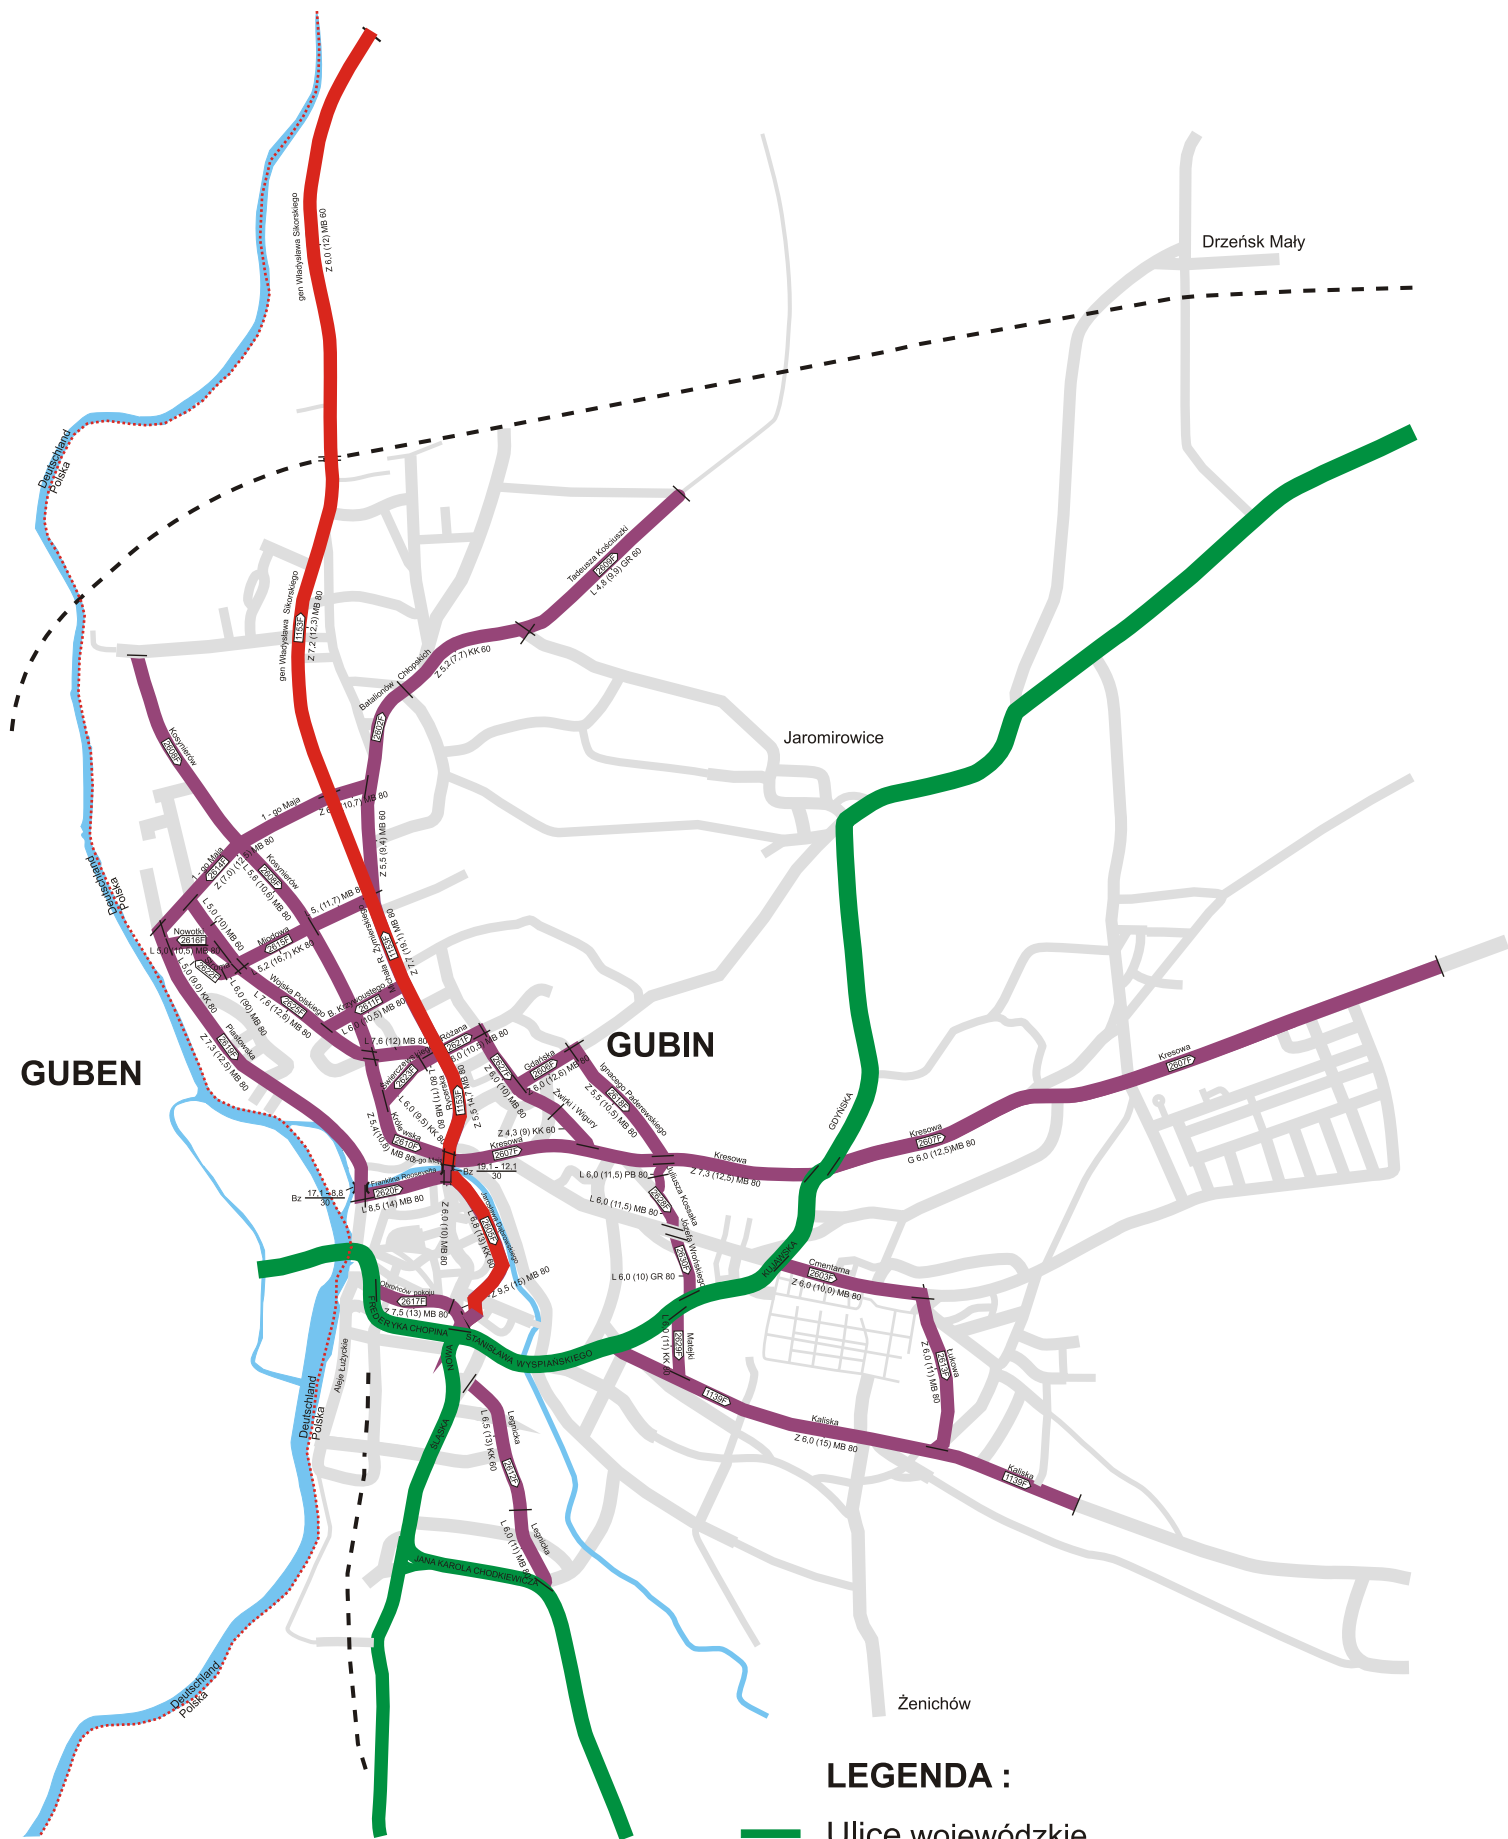

Mapa techniczno - eksploatacyjna

Sieć Ulic Powiatu Krośnieńskiego - miasto Gubin

LEGENDA :

- Ulice wojewódzkie
- Ulice powiatowe
- Ulice powiatowe objęte zamówieniem