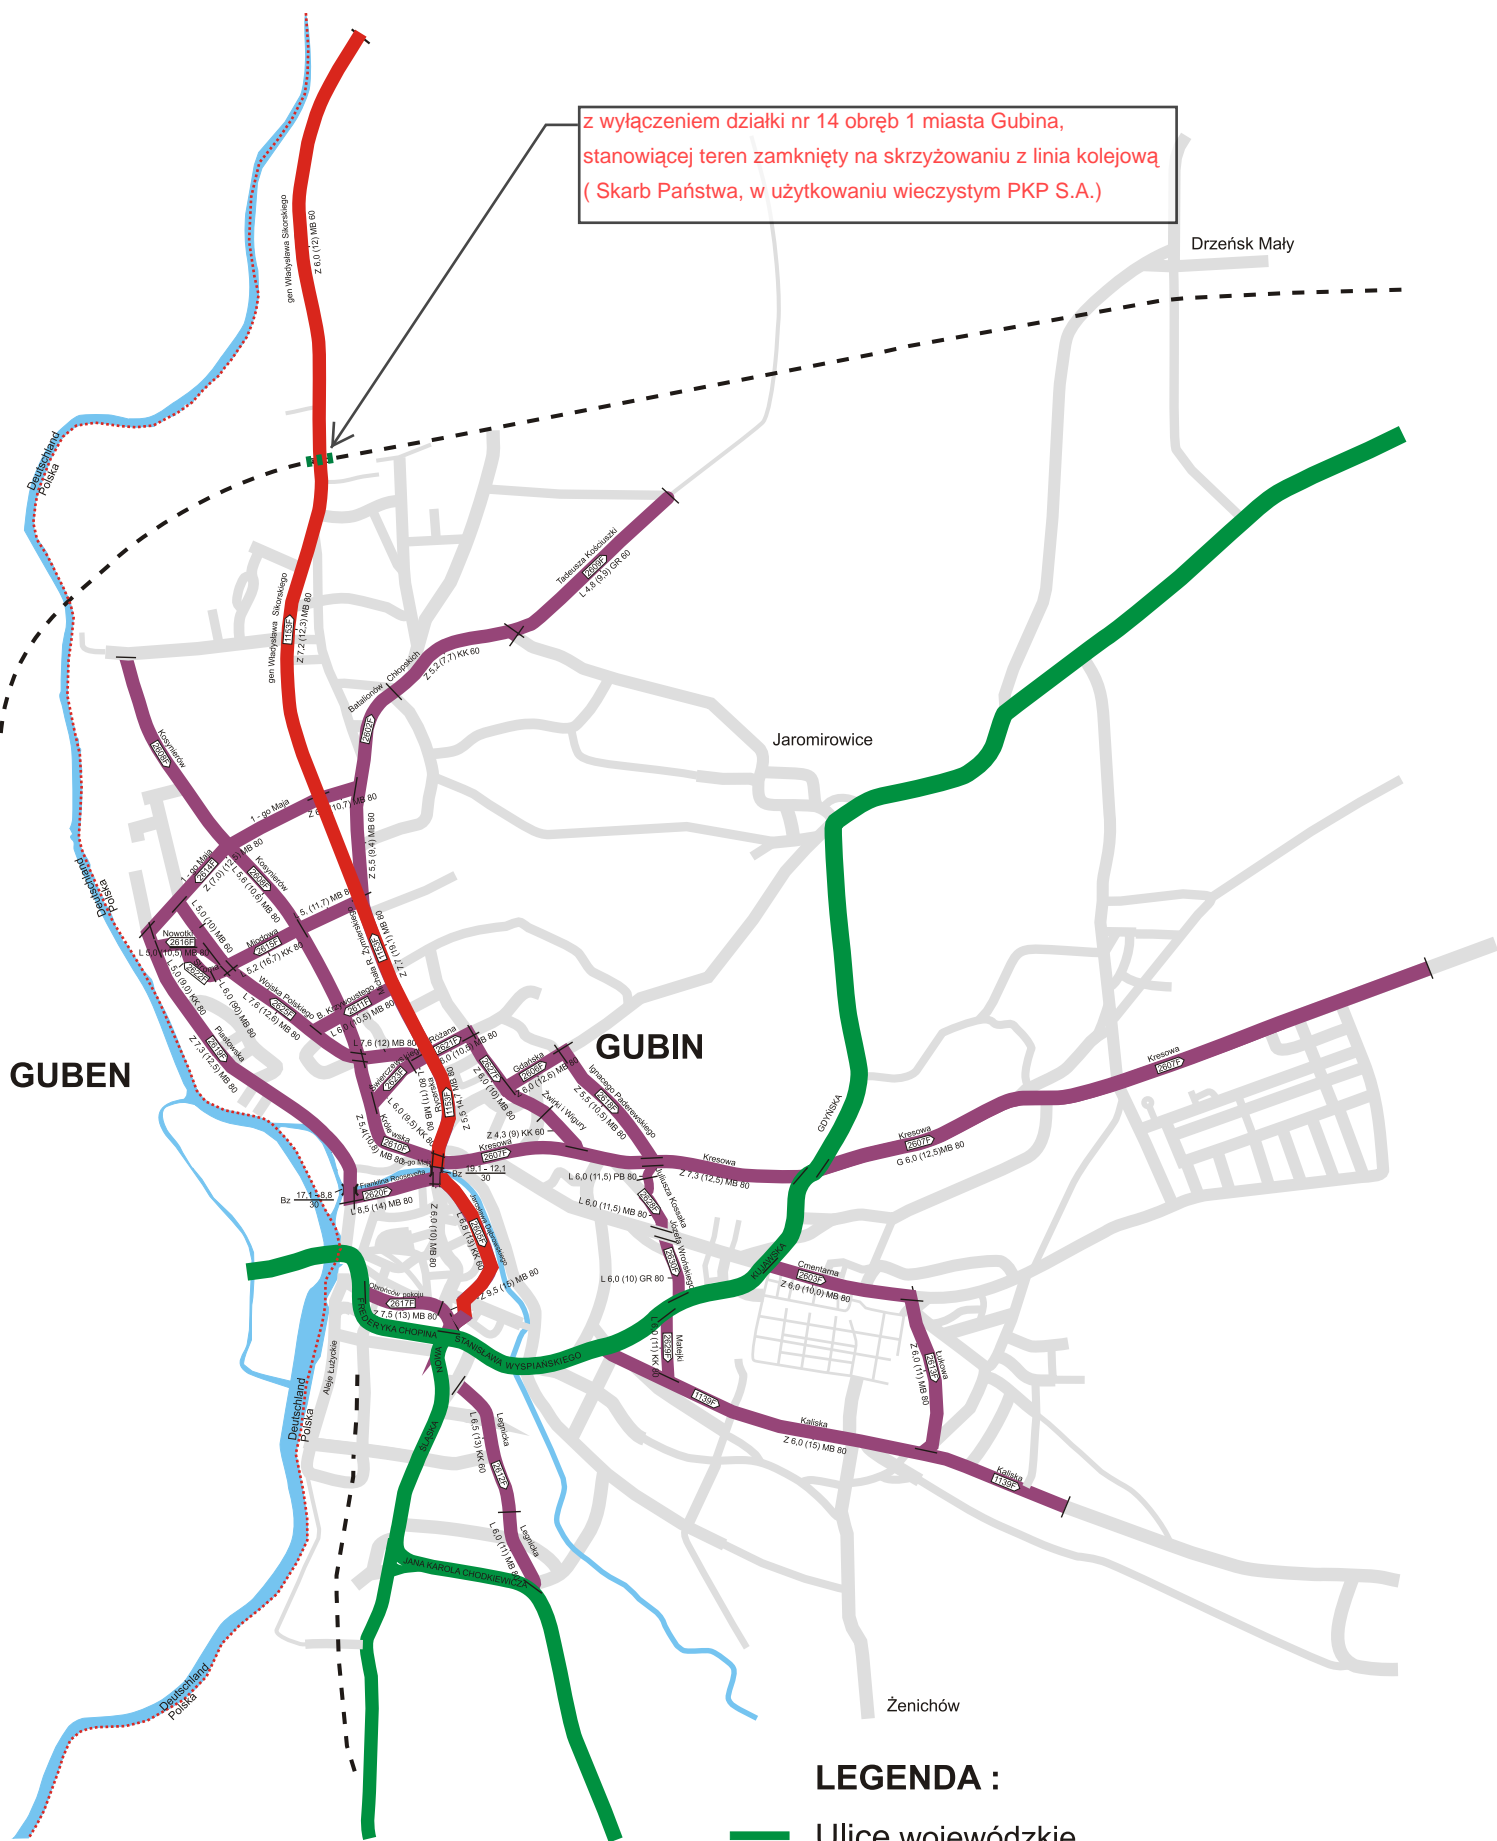

Mapa techniczno - eksploatacyjna

Sieć Ulic Powiatu Krośnieńskiego - miasto Gubin

z wyłączeniem działki nr 14 obręb 1 miasta Gubina,
stanowiącej teren zamknięty na skrzyżowaniu z linia kolejową
(Skarb Państwa, w użytkowaniu wieczystym PKP S.A.)

GUBEN

GUBIN

LEGENDA :

-  Ulice wojewódzkie
-  Ulice powiatowe
-  Ulice powiatowe objęte zamówieniem