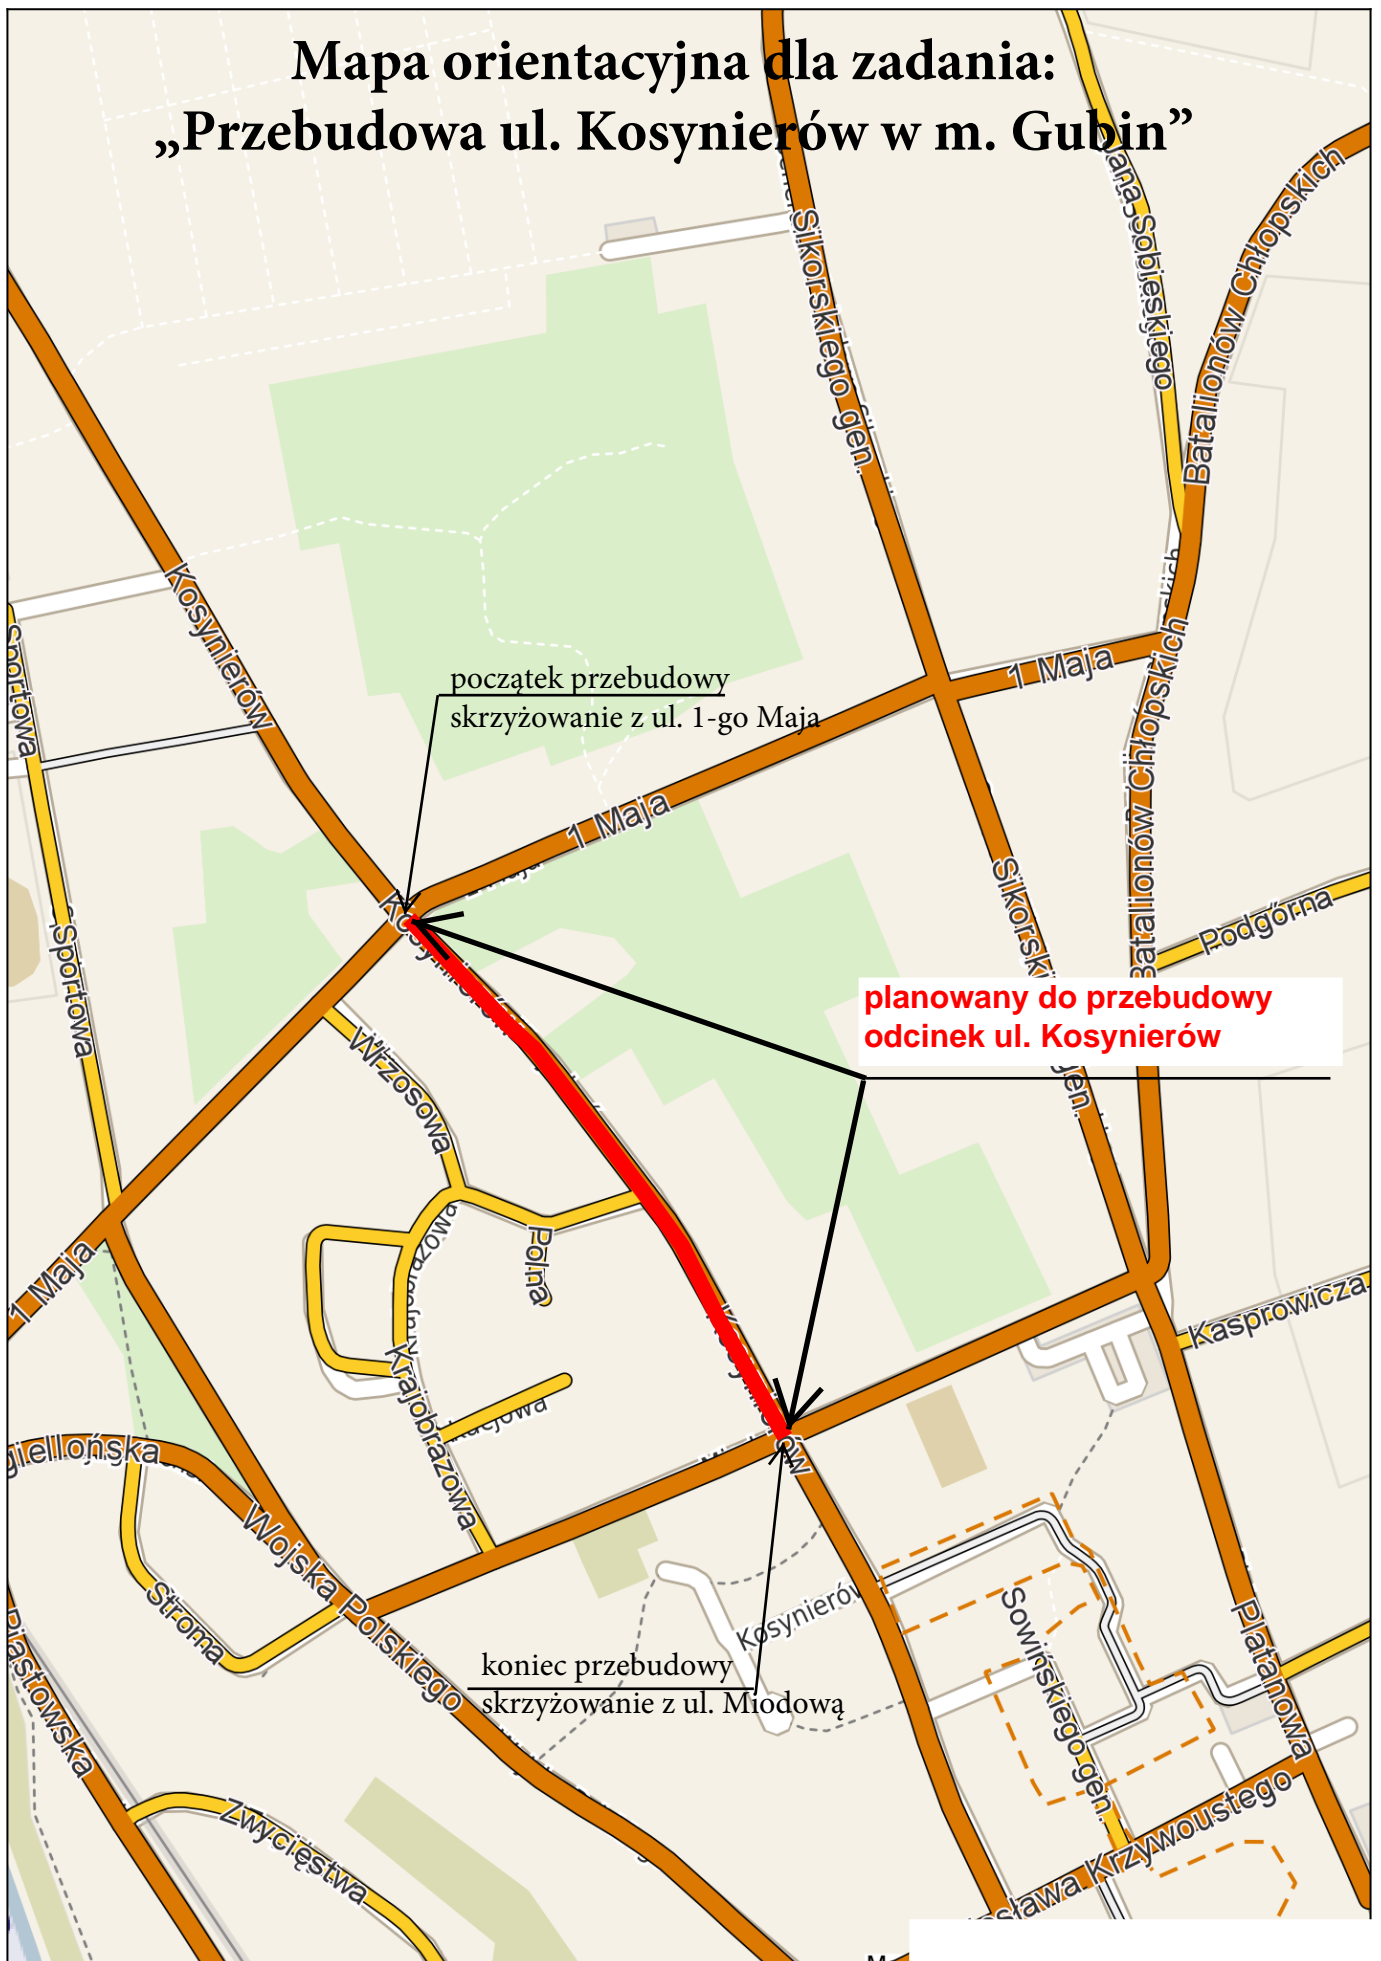

Mapa orientacyjna dla zadania: „Przebudowa ul. Kosynierów w m. Gubin”

początek przebudowy
skrzyżowanie z ul. 1-go Maja

**planowany do przebudowy
odcinek ul. Kosynierów**

koniec przebudowy
skrzyżowanie z ul. Miodowa